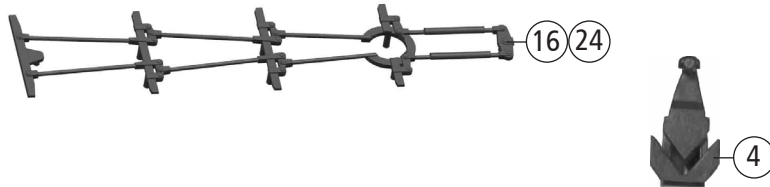

Pos. Nr. Pos.no.	Beschreibung Description	Art.-Nr. Art.no.	Preisgruppe Price bracket
70021	DR BR 86	=	
70022		=	🔊
78022		~	🔊
1	Grundrahmen Base frame	148044	19
2	Getriebeinsatz Gear ass.	143445	10
3	TS - Kesselrückwand Part set - boiler rear wall	143446	10
4	Schnecken Zahnrad Worm gear	86478	4
5	Zahnrad Gear wheel	111679	3
6	Spiralfeder Spring	125948	4
7	Druckfeder Pressure spring	86201	3
8	Puffer li+re Buffer L+R	130787	7
9	Kohlebürste+Bürstenfeder Carbon brush+carbon brush spring	6518738902	9
10	TS - Steuerung Part set - Steering ass.	146567	12
11	Bahnräumer Rail guard	143490	6
12	TS - Lampe unten Part set - Lamps	143988	13
13	Druckfeder Pressure spring	110690	4
14	Beilagscheibe Washer	141610	3
15	TS - Fahrgestell Part set - chassis	143493	10
16	TS - Laufblech Part set - runway	143512	11
17	TS - Lokboden Part set - loco chassis	143496	6
18	Dampfrohrsatz Set of steam tubes	121525	5
19	Treppe + Pumpenleitung Steps + pump lines	121526	5
20	Wasserkasten Water tank	148051	22
21	Motor m. Schwungm + Schnecke Motor w. flywheel + worm gear	115377	27
22	SK - Schraube M1,6x3 mm SK - screw	125023	3
23	Seuthehalter Seuthe holder	127589	5
24	Kohlkastenbrett Coal boards	124626	8
25	Wasserkastendeckel Water tank cover	143475	4
26	Ölkanne Oil can	92453	4
27	Pufferbohle Buffer beam	148046	7
28	Schlusslaterne Rear lantern	143488	9
29	Drahtstift Tack	110641	4
30	Treppe Pufferbohle Bufferbeam steps	148045	6
31	Trittbrett Treadle	145781	4