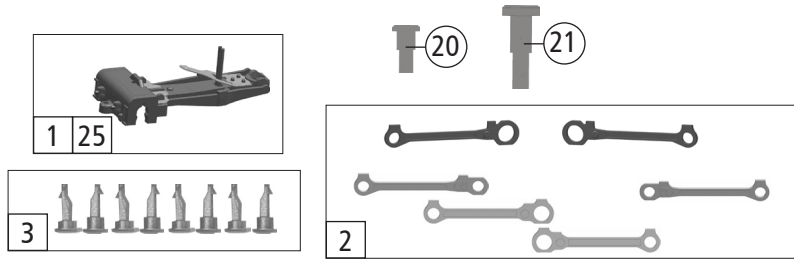

Pos. Nr. Pos.no.	Beschreibung Description	Art.-Nr. Art.no.	Preisgruppe Price bracket
70021	DR BR 86	=	
70022		=	🔊
78022		~	🔊
1	Grundrahmen Base frame	148044	19
2	Getriebeinsatz Gear ass.	143445	10
3	TS - Kesselrückwand Part set - boiler rear wall	143446	10
4	Schnecken Zahnrad Worm gear	86478	4
5	Zahnrad Gear wheel	111679	3
6	Spiralfeder Spring	125948	4
7	Druckfeder Pressure spring	86201	3
8	Puffer li+re Buffer L+R	130787	7
9	Kohlebürste+Bürstenfeder Carbon brush+carbon brush spring	6518738902	9
10	TS - Steuerung Part set - Steering ass.	146567	12
11	Bahnräumer Rail guard	143490	6
12	TS - Lampe unten Part set - Lamps	143988	13
13	Druckfeder Pressure spring	110690	4
14	Beilagscheibe Washer	141610	3
15	TS - Fahrgestell Part set - chassis	143493	10
16	TS - Laufblech Part set - runway	143512	11
17	TS - Lokboden Part set - loco chassis	143496	6
18	Dampfrohrsatz Set of steam tubes	121525	5
19	Treppe + Pumpenleitung Steps + pump lines	121526	5
20	Wasserkasten Water tank	148051	22
21	Motor m. Schwungm + Schnecke Motor w. flywheel + worm gear	115377	27
22	SK - Schraube M1,6x3 mm SK - screw	125023	3
23	Seuthehalter Seuthe holder	127589	5
24	Kohlkastenbrett Coal boards	124626	8
25	Wasserkastendeckel Water tank cover	143475	4
26	Ölkanne Oil can	92453	4
27	Pufferbohle Buffer beam	148046	7
28	Schlusslaterne Rear lantern	143488	9
29	Drahtstift Tack	110641	4
30	Treppe Pufferbohle Bufferbeam steps	148045	6
31	Trittbrett Treadle	145781	4