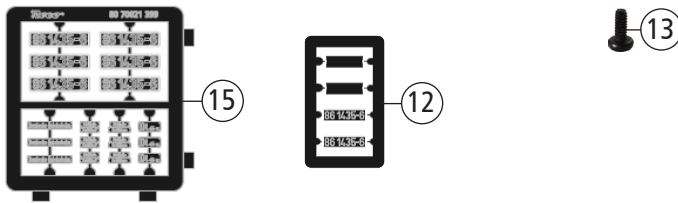

Pos. Nr. Pos.no.	Beschreibung Description	Art.-Nr. Art.no.	Preisgruppe Price bracket
70021	DR BR 86	=	
70022		=	🔊
78022		~	🔊
1	Grundrahmen Base frame	148044	19
2	Getriebeinsatz Gear ass.	143445	10
3	TS - Kesselrückwand Part set - boiler rear wall	143446	10
4	Schnecken Zahnrad Worm gear	86478	4
5	Zahnrad Gear wheel	111679	3
6	Spiralfeder Spring	125948	4
7	Druckfeder Pressure spring	86201	3
8	Puffer li+re Buffer L+R	130787	7
9	Kohlebürste+Bürstenfeder Carbon brush+carbon brush spring	6518738902	9
10	TS - Steuerung Part set - Steering ass.	146567	12
11	Bahnräumer Rail guard	143490	6
12	TS - Lampe unten Part set - Lamps	143988	13
13	Druckfeder Pressure spring	110690	4
14	Beilagscheibe Washer	141610	3
15	TS - Fahrgestell Part set - chassis	143493	10
16	TS - Laufblech Part set - runway	143512	11
17	TS - Lokboden Part set - loco chassis	143496	6
18	Dampfrohrsatz Set of steam tubes	121525	5
19	Treppe + Pumpenleitung Steps + pump lines	121526	5
20	Wasserkasten Water tank	148051	22
21	Motor m. Schwungm + Schnecke Motor w. flywheel + worm gear	115377	27
22	SK - Schraube M1,6x3 mm SK - screw	125023	3
23	Seuthehalter Seuthe holder	127589	5
24	Kohlkastenbrett Coal boards	124626	8
25	Wasserkastendeckel Water tank cover	143475	4
26	Ölkanne Oil can	92453	4
27	Pufferbohle Buffer beam	148046	7
28	Schlusslaterne Rear lantern	143488	9
29	Drahtstift Tack	110641	4
30	Treppe Pufferbohle Bufferbeam steps	148045	6
31	Trittbrett Treadle	145781	4