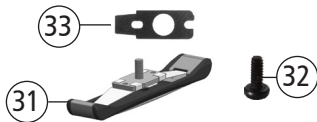

Pos. Nr. Pos.no.	Beschreibung Description	Art.-Nr. Art.no.	Preisgruppe Price bracket
70021	DR BR 86	=	
70022		=	🔊
78022		~	🔊
1	Grundrahmen Base frame	148044	19
2	Getriebeinsatz Gear ass.	143445	10
3	TS - Kesselrückwand Part set - boiler rear wall	143446	10
4	Schnecken Zahnrad Worm gear	86478	4
5	Zahnrad Gear wheel	111679	3
6	Spiralfeder Spring	125948	4
7	Druckfeder Pressure spring	86201	3
8	Puffer li+re Buffer L+R	130787	7
9	Kohlebürste+Bürstenfeder Carbon brush+carbon brush spring	6518738902	9
10	TS - Steuerung Part set - Steering ass.	146567	12
11	Bahnräumer Rail guard	143490	6
12	TS - Lampe unten Part set - Lamps	143988	13
13	Druckfeder Pressure spring	110690	4
14	Beilagscheibe Washer	141610	3
15	TS - Fahrgestell Part set - chassis	143493	10
16	TS - Laufblech Part set - runway	143512	11
17	TS - Lokboden Part set - loco chassis	143496	6
18	Dampfrohrsatz Set of steam tubes	121525	5
19	Treppe + Pumpenleitung Steps + pump lines	121526	5
20	Wasserkasten Water tank	148051	22
21	Motor m. Schwungm + Schnecke Motor w. flywheel + worm gear	115377	27
22	SK - Schraube M1,6x3 mm SK - screw	125023	3
23	Seuthehalter Seuthe holder	127589	5
24	Kohlkastenbrett Coal boards	124626	8
25	Wasserkastendeckel Water tank cover	143475	4
26	Ölkanne Oil can	92453	4
27	Pufferbohle Buffer beam	148046	7
28	Schlusslaterne Rear lantern	143488	9
29	Drahtstift Tack	110641	4
30	Treppe Pufferbohle Bufferbeam steps	148045	6
31	Trittbrett Treadle	145781	4