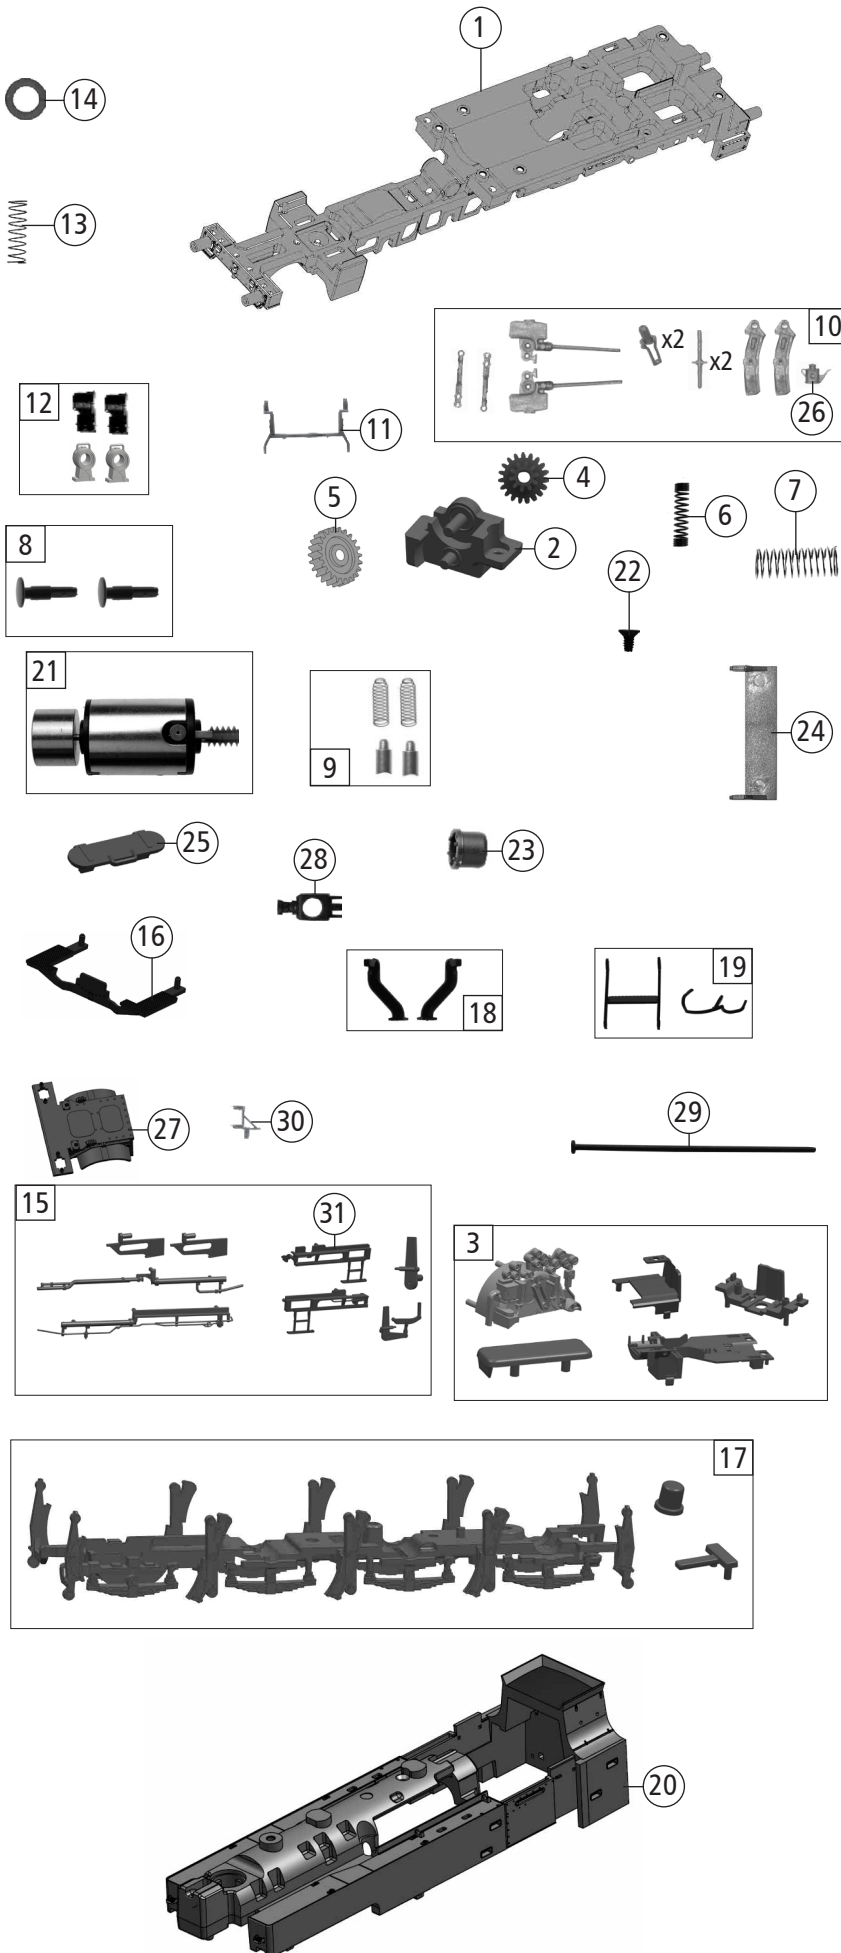

Pos. Nr. Pos.no.	Beschreibung Description	Art.-Nr. Art.no.	Preisgruppe Price bracket
70021	DR BR 86	=	
70022		=	🔊
78022		~	🔊
1	Grundrahmen Base frame	148044	19
2	Getriebeinsatz Gear ass.	143445	10
3	TS - Kesselrückwand Part set - boiler rear wall	143446	10
4	Schnecken Zahnrad Worm gear	86478	4
5	Zahnrad Gear wheel	111679	3
6	Spiralfeder Spring	125948	4
7	Druckfeder Pressure spring	86201	3
8	Puffer li+re Buffer L+R	130787	7
9	Kohlebürste+Bürstenfeder Carbon brush+carbon brush spring	6518738902	9
10	TS - Steuerung Part set - Steering ass.	146567	12
11	Bahnräumer Rail guard	143490	6
12	TS - Lampe unten Part set - Lamps	143988	13
13	Druckfeder Pressure spring	110690	4
14	Beilagscheibe Washer	141610	3
15	TS - Fahrgestell Part set - chassis	143493	10
16	TS - Laufblech Part set - runway	143512	11
17	TS - Lokboden Part set - loco chassis	143496	6
18	Dampfrohrsatz Set of steam tubes	121525	5
19	Treppe + Pumpenleitung Steps + pump lines	121526	5
20	Wasserkasten Water tank	148051	22
21	Motor m. Schwungm + Schnecke Motor w. flywheel + worm gear	115377	27
22	SK - Schraube M1,6x3 mm SK - screw	125023	3
23	Seuthehalter Seuthe holder	127589	5
24	Kohlkastenbrett Coal boards	124626	8
25	Wasserkastendeckel Water tank cover	143475	4
26	Ölkanne Oil can	92453	4
27	Pufferbohle Buffer beam	148046	7
28	Schlusslaterne Rear lantern	143488	9
29	Drahtstift Tack	110641	4
30	Treppe Pufferbohle Bufferbeam steps	148045	6
31	Trittbrett Treadle	145781	4