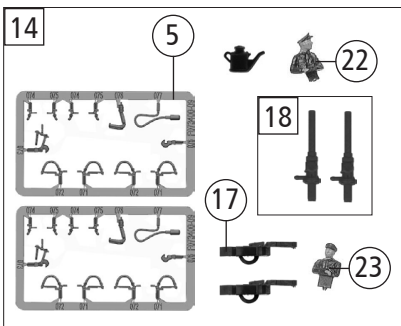

Pos. Nr. Pos.no.	Beschreibung Description	Art.-Nr. Art.no.	Preisgruppe Price bracket
70021	DR BR 86	=	
70022		=	🔊
78022		~	🔊
1	Grundrahmen Base frame	148044	19
2	Getriebeinsatz Gear ass.	143445	10
3	TS - Kesselrückwand Part set - boiler rear wall	143446	10
4	Schnecken Zahnrad Worm gear	86478	4
5	Zahnrad Gear wheel	111679	3
6	Spiralfeder Spring	125948	4
7	Druckfeder Pressure spring	86201	3
8	Puffer li+re Buffer L+R	130787	7
9	Kohlebürste+Bürstenfeder Carbon brush+carbon brush spring	6518738902	9
10	TS - Steuerung Part set - Steering ass.	146567	12
11	Bahnräumer Rail guard	143490	6
12	TS - Lampe unten Part set - Lamps	143988	13
13	Druckfeder Pressure spring	110690	4
14	Beilagscheibe Washer	141610	3
15	TS - Fahrgestell Part set - chassis	143493	10
16	TS - Laufblech Part set - runway	143512	11
17	TS - Lokboden Part set - loco chassis	143496	6
18	Dampfrohrsatz Set of steam tubes	121525	5
19	Treppe + Pumpenleitung Steps + pump lines	121526	5
20	Wasserkasten Water tank	148051	22
21	Motor m. Schwungm + Schnecke Motor w. flywheel + worm gear	115377	27
22	SK - Schraube M1,6x3 mm SK - screw	125023	3
23	Seuthehalter Seuthe holder	127589	5
24	Kohlkastenbrett Coal boards	124626	8
25	Wasserkastendeckel Water tank cover	143475	4
26	Ölkanne Oil can	92453	4
27	Pufferbohle Buffer beam	148046	7
28	Schlusslaterne Rear lantern	143488	9
29	Drahtstift Tack	110641	4
30	Treppe Pufferbohle Bufferbeam steps	148045	6
31	Trittbrett Treadle	145781	4