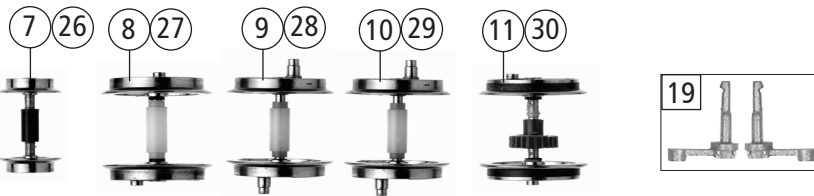

Pos. Nr. Pos.no.	Beschreibung Description	Art.-Nr. Art.no.	Preisgruppe Price bracket
70021	DR BR 86	=	
70022		=	🔊
78022		~	🔊
1	Grundrahmen Base frame	148044	19
2	Getriebeinsatz Gear ass.	143445	10
3	TS - Kesselrückwand Part set - boiler rear wall	143446	10
4	Schnecken Zahnrad Worm gear	86478	4
5	Zahnrad Gear wheel	111679	3
6	Spiralfeder Spring	125948	4
7	Druckfeder Pressure spring	86201	3
8	Puffer li+re Buffer L+R	130787	7
9	Kohlebürste+Bürstenfeder Carbon brush+carbon brush spring	6518738902	9
10	TS - Steuerung Part set - Steering ass.	146567	12
11	Bahnräumer Rail guard	143490	6
12	TS - Lampe unten Part set - Lamps	143988	13
13	Druckfeder Pressure spring	110690	4
14	Beilagscheibe Washer	141610	3
15	TS - Fahrgestell Part set - chassis	143493	10
16	TS - Laufblech Part set - runway	143512	11
17	TS - Lokboden Part set - loco chassis	143496	6
18	Dampfrohrsatz Set of steam tubes	121525	5
19	Treppe + Pumpenleitung Steps + pump lines	121526	5
20	Wasserkasten Water tank	148051	22
21	Motor m. Schwungm + Schnecke Motor w. flywheel + worm gear	115377	27
22	SK - Schraube M1,6x3 mm SK - screw	125023	3
23	Seuthehalter Seuthe holder	127589	5
24	Kohlkastenbrett Coal boards	124626	8
25	Wasserkastendeckel Water tank cover	143475	4
26	Ölkanne Oil can	92453	4
27	Pufferbohle Buffer beam	148046	7
28	Schlusslaterne Rear lantern	143488	9
29	Drahtstift Tack	110641	4
30	Treppe Pufferbohle Bufferbeam steps	148045	6
31	Trittbrett Treadle	145781	4